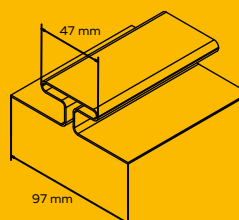

DZEGAS APŠUVUMS KOKA IMITĀCIJAS

DZEGAS APŠUVUMS TRADICIONĀLS

KOMPONENTS	IZMĒRI GABALI/ IEPAKOJUMĀ
PILNS DZEGAS APŠUVUMS	3000 x 305 mm~ 0,91m ² 18 /16,47 m ²
PERFORĒTS DZEGAS APŠUVUMS	3000 x 305 mm~ 0,91m ² 18 /16,47 m ²
J MONTĀŽAS SLIEDE	3000 mm 40 /120 mb
H MONTĀŽAS SLIEDE	3000 mm 22 /66 mb
ĀRĒJAIS STŪRIS	3000 mm 12 /36 mb