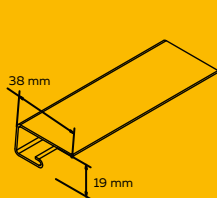

DZEGAS APŠUVUMS KOKA IMITĀCIJAS

DZEGAS APŠUVUMS TRADICIONĀLS

KOMPONENTS	IZMĒRI GABALI/ IEPAKOJUMĀ
PILNS DZEGAS APŠUVUMS	3000 x 305 mm~ 0,91m ² 18 /16,47 m ²
PERFORĒTS DZEGAS APŠUVUMS	3000 x 305 mm~ 0,91m ² 18 /16,47 m ²
J MONTĀŽAS SLIEDE	3000 mm 40 /120 mb
H MONTĀŽAS SLIEDE	3000 mm 22 /66 mb
ĀRĒJAIS STŪRIS	3000 mm 12 /36 mb