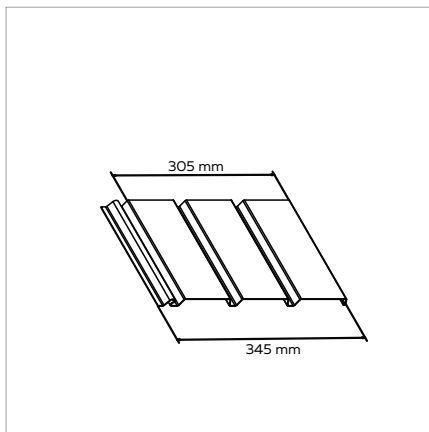

PVC sofīta dizaini un krāsas

12lpp