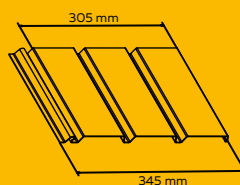

DZEGAS APŠUVUMS KOKA IMITĀCIJAS

DZEGAS APŠUVUMS TRADICIONĀLS

KOMPONENTS	IZMĒRI GABALI/ IEPAKOJUMĀ
PILNS DZEGAS APŠUVUMS	3000 x 305 mm~ 0,91m ² 18 /16,47 m ²
PERFORĒTS DZEGAS APŠUVUMS	3000 x 305 mm~ 0,91m ² 18 /16,47 m ²
J MONTĀŽAS SLIEDE	3000 mm 40 /120 mb
H MONTĀŽAS SLIEDE	3000 mm 22 /66 mb
ĀRĒJAIS STŪRIS	3000 mm 12 /36 mb