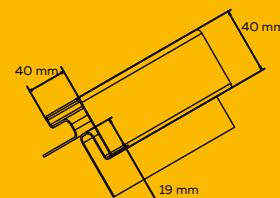

DZEGAS APŠUVUMS KOKA IMITĀCIJAS

DZEGAS APŠUVUMS TRADICIONĀLS

KOMPONENTS	IZMĒRI GABALI/ IEPAKOJUMĀ
PILNS DZEGAS APŠUVUMS	3000 x 305 mm~ 0,91m ² 18 /16,47 m ²
PERFORĒTS DZEGAS APŠUVUMS	3000 x 305 mm~ 0,91m ² 18 /16,47 m ²
J MONTĀŽAS SLIEDE	3000 mm 40 /120 mb
H MONTĀŽAS SLIEDE	3000 mm 22 /66 mb
ĀRĒJAIS STŪRIS	3000 mm 12 /36 mb