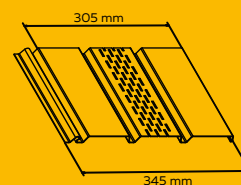

DZEGAS APŠUVUMS KOKA IMITĀCIJAS

DZEGAS APŠUVUMS TRADICIONĀLS

KOMPONENTS	IZMĒRI GABALI/ IEPAKOJUMĀ
PILNS DZEGAS APŠUVUMS	3000 x 305 mm~ 0,91m ² 18 /16,47 m ²
PERFORĒTS DZEGAS APŠUVUMS	3000 x 305 mm~ 0,91m ² 18 /16,47 m ²
J MONTĀŽAS SLIEDE	3000 mm 40 /120 mb
H MONTĀŽAS SLIEDE	3000 mm 22 /66 mb
ĀRĒJAIS STŪRIS	3000 mm 12 /36 mb